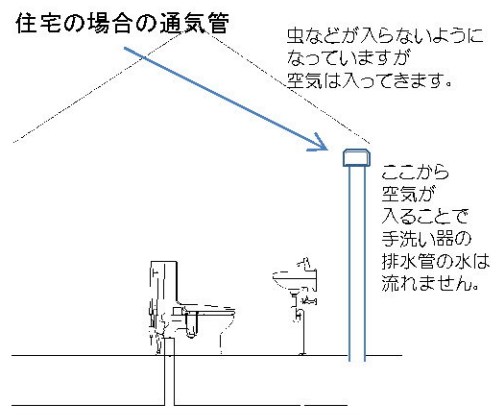

武生テックQ&A 時々聞かれることにお答えします

株式会社武生テック

TEL
FAX

0972-42-0336
0972-42-1923

Email takeotec@saiki.tv

TAKEO TEC ホームページ <http://www.takeotec.com>

新築なのにトイレがにおう？の続き

トイレの水を流すと同時にここにたまった水も引っ張られて流れてします。(封水が切れる)

これは、トイレの配管(排水管)と手洗い器の排水管が近いために起こる現象だったのです。

排水管というのは、横から見ると必ず水たまりの部分を作って下水道や浄化槽からくるにおいを止めています。(封水といえます)

トイレの排水管と手洗いの排水管が近いと、トイレの水を流したときに、隣の手洗いの排水管にたまっている水を一緒に引っ張って流してしまい、封水の水がなくなることによって、においが出てくるんですね。

そのために必要なのが、通気管です。

「通気管」

耳慣れない言葉ですね。でも実際に「通気管」というのは、おうちやマンションの重要な役割をしているんですよ。

住宅の場合の通気管

「通気管」とは、排水管につないで、空気を透りやすくするための管です。要は、排水管に空気をとおすための管のことです。いろいろな施工方法があるのですが、私が借りていたお家の場合、お家の外に2mくらいのパイプ(管)を建てます。パイプの上部は、開いた状態ですが、虫が入らないようにフタをします。ただし、空気が入るようにしておきます。パイプの下部は排水管につながります。

こうすることで、仮にトイレの水を流しても、通気管の空気を引くだけなので、手洗い器の水はそのまま残り、封水も保たれるのです。高いは、通気管の上部であり、2mも高いところからなので、よほどのことがない限り、においせん。ましてお家の外なので、安心です。では、通気管が施工できないときはどうするのでしょうか。それは次回お話しします。今日はここまでです。

武生の本棚

「竜馬がゆく(一)」 司馬遼太郎著

やはり、坂本龍馬はカッコいい