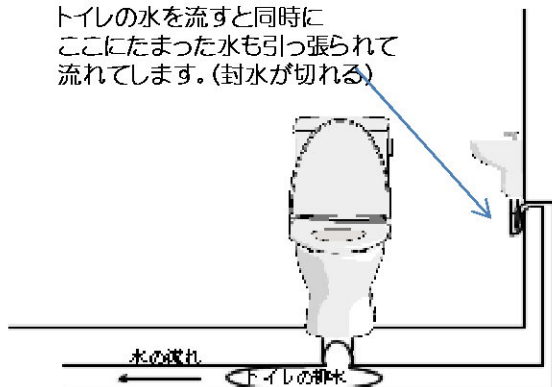

武生テックQ&A 時々聞かれることにお答えします

株式会社武生テック

TEL
FAX

0972-42-0336
0972-42-1923

Email takeotec@saiki.tv

TAKEO TEC ホームページ <http://www.takeotec.com>

新築なのにトイレがにおう？の続き

トイレの水を流すと同時にここにたまった水も引っ張られて流れてします。(封水が切れる)

これは、トイレの配管(排水管)と手洗い器の排水管が近いために起こる現象だったのです。

排水管というのは、横から見ると必ず水たまりの部分を作って下水道や浄化槽からくるにおいを止めています。(封水といえます)

トイレの排水管と手洗いの排水管が近いと、トイレの水を流したときに、隣の手洗いの排水管にたまっている水を一緒に引っ張って流してしまい、封水の水がなくなることによって、においが出てくるんですね。

そのために必要なのが、通気管です。

「通気管」

耳慣れない言葉ですね。でも実際に「通気管」というのは、おうちやマンションの重要な役割をしているんですよ。

住宅の場合の通気管

「通気管」とは、排水管につないで、空気を透りやすくするための管です。要は、排水管に空気をとおすための管のことです。いろいろな施工方法があるのですが、私が借りていたお家の場合、お家の外に2mくらいのパイプ(管)を建てます。パイプの上部は、開いた状態ですが、虫が入らないようにフタをします。ただし、空気が入るようにしておきます。パイプの下部は排水管につながります。